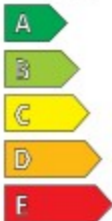

# ENERG

DAYTON

94200600

195/80 R14 C 8 PR 106/104 R

C2

**D**

**B**